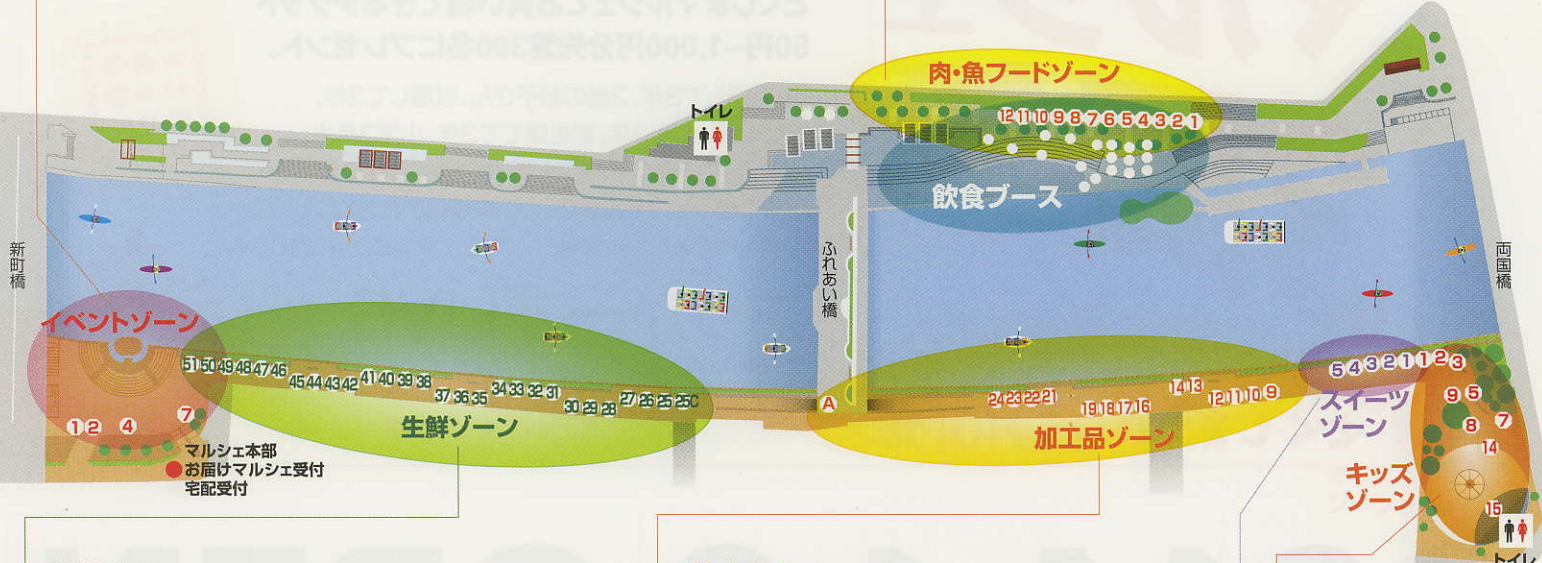

● 生鮮ゾーン

1. 51 **アグリベスト**
   フルーツトマト/トマトのジュース
2. 50 **県農業青年クラブ連絡協議会**
   焼き芋/なると金時/葉物野菜/たまご
3. 49 **海陽町元気農業研究会**
   小松菜/なす/旬野菜/アジカマスの干物
4. 48 **たむらのタマゴ**
   タマゴ4種/タマゴ惣菜/伊達巻
5. 47 **濱醬油醸造場**
   醤油
6. 46 **佐々木農園**
   いちご/れんこん
7. 45 **武澤農園**
   レタス/米/アルファルファ
8. 44 **上勝有機農業研究会**
   上勝晩茶/原木椎茸/棚田米
9. 43 **つきの農園**
   こんにゃく/干し芋/山芋
10. 42 **室農園**
    わさび菜
11. 41 **小野農園&みわのスロースイーツ**
    農業不使用の葉物野菜/果実スイーツ
12. 40 **全農ととくしまJA里浦**
    なると金時/焼き芋/大学芋
13. 39 **徳島有機ファーム&さくらファーム**
    ほうれん草/小松菜
14. 38 **有機農園小七郎**
    有機野菜/米

1. 37 **クレイのさと美郷**
   [東野リキュール]梅酒
2. 36 **クレイのさと美郷**
   [天野農園]梅干し/梅酒の実ジャム
3. 35 **クレイのさと美郷**
   [くゆな農園]ブルーベリー/キウイ
4. 34 **那賀ベジタブル&コルツファーム**
   野菜工場リーフレタス&生マッシュルーム
5. 33 **じいじいのきのこ**
   佃煮フェア/菌床しいたけ
6. 32 **丸浅苑**
   ちいたけ/椎茸加工品
7. 31 **新野木材**
   しいたけざむらい
8. 30 **ファームユー**
   野菜/果物/焼き菓子
9. 29 **阿波農産**
   ツルを育むお米新米オクラ/リーフレタス
10. 28 **菜野人**
    脇町トマト/オレンジ/佐那河内みかん
11. 27 **アンファン**
    ベジタブルサンド/イチゴサンド他
12. 26 **長谷川農園**
    れんこん
13. 25 **川添果樹園&フルーツガーデン山形**
    なし/シロップ/いちご(紅ほっぺ)
14. 25C **オーパッシュクラスト**
    天然工房/パン/スイーツ

● 加工品ゾーン

1. A **アグリト神山**
   神山すだちサイダー/神山ドレ/すだち
2. 24 **あれやこれや木頭**
   木頭ゆずクリームジャム/釜炒り茶、野草茶
3. 23 **いりどり晩茶生産組合**
   晩茶商品
4. 22 **BAR kukku**
   マルシェ野菜のピクルス/カレーパン
5. 21 **つよし流自然農**
   玄米餅
6. 19 **美郷桑の葉茶生産組合**
   桑の葉茶/野ぶどう茶/しそ茶
7. 18 **畑味噌噌靴店**
   味噌/味噌加工品/味噌甘酒塩麴ゼラール
8. 17 **八千代**
   半田手延べ麺/みそ〜めん/他
9. 16 **おいし工房&円生デコボン園**
   しょうが湯の素/すだち胡椒/ゆず胡椒
10. 14 **柚子っ子**
    柚子っ子/柚茶/柚皮ティー/柚ジャム
11. 13 **原田トマト**
    「星のしずく」フルーツマト
12. 12 **西地食品** NEW
    すだち/ゆず果汁/しょうがシロップ/柚子胡椒

1. 11 **マルチ園**
   蕎/カケルソース/VERYアイス
2. 10 **大住いちご園**
   いちご/ジャム類/その他
3. 9 **徳島カーボン・オフセット**
   和田島ちりめん/半田手延べ麺

● スイーツゾーン

1. 1 **ピーチガーデン**
   桃ジャム/焼きドーナツ
2. 2 **なかのファーム**
   スイートポテト
3. 3 **宮崎農園**
   はちみつプリュレとチーズケーキ
4. 4 **ハウスオブシェイリー**
   なると金時シュークリーム
5. 5 **ハレルヤスイーツキッチン**
   なると金時芋を使ったお菓子

● キッズゾーン

1. 1 **コヤギ社**
   布雑貨/木工
2. 2 **ビスケット**
   ハンドメイドアクセサリー
3. 3 **ブルーデージー**
   ハンドメイド布雑貨
4. 5 **フォーユーショップ ヴェルデ**
   ガラスの器/アクセサリー
5. 7 **フォーユーショップ Mint&トラビス**
   ガラスの器/アクセサリー
6. 8 **フォーユーショップ 土心庵**
   竹細工
7. 9 **いちご家**
   なす/子供服/雑貨/ハンドメイド雑貨
8. 14 **ムッシュオチュワーイ**
   読み聞かせ
9. 15 **キッズバルク**
   積み木/絵本/けん玉/など