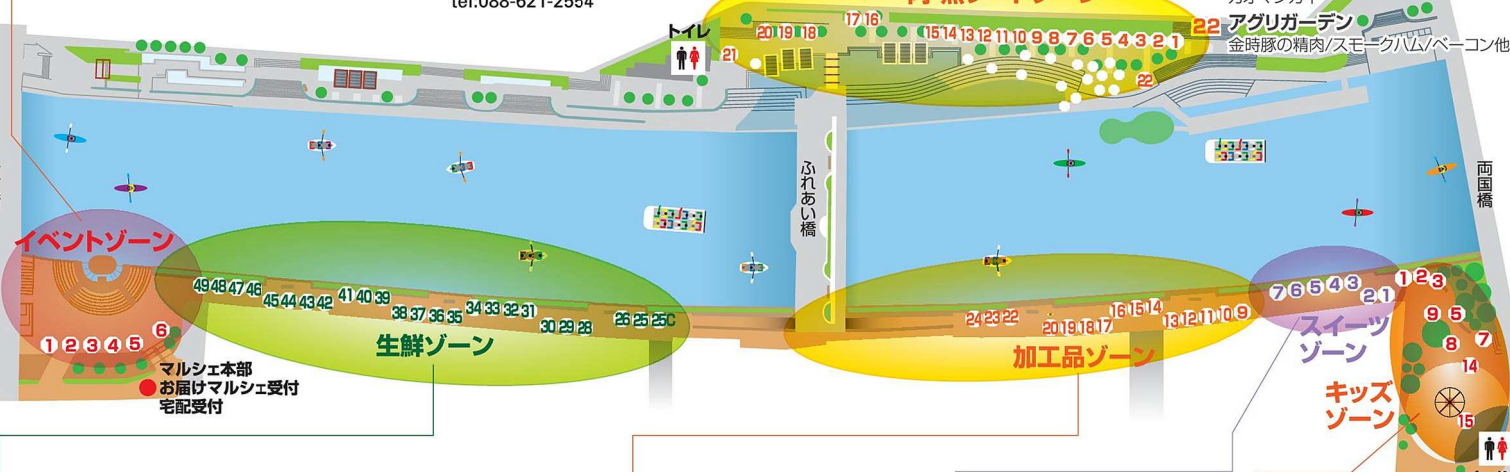

● 生鮮ゾーン

1. 49 アグリベスト
   美味しいトマト類/ジュース/ジャム他
2. 48 徳島県農業青年クラブ
   なると金時/レタス/他
3. 47 海陽町元気農業研究会
   人参/ブロッコリー/他旬野菜
4. 46 たむらのタマゴ
   タマゴ3種/お惣菜
5. 45 濱瀬油蔵造場
   醤油
6. 44 佐々木農園
   いちご
7. 43 いちご農園西岡産業
   いちご串/各種いちご(贈答/パック)
8. 42 つきの農園
   ブロッコリー/ラディッシュ/菊芋
9. 41 JA里浦/全農とくしま
   なると金時/他
10. 40 徳島有機ファーム&さくらファーム
    小松菜/ほうれん草/他
11. 39 武浄農園
    レタス/もち米/トマト
12. 38 室農園
    つるむらさき
13. 37 キレイのさと美郷
    [くゆな農園]ブルーベリーアイス/キウイ
14. 36 キレイのさと美郷
    [東野リキュール]梅酒3種
15. 35 キレイのさと美郷
    [天野農園]梅干し/うめのみ

1. 34 小野農園&みわのスロースイーツ
   ほうれん草/さくらのクッキー **フェア**
2. 33 久次米農園
   人参
3. 32 那賀ベジタブル&farm you
   野菜工場1フレタス/すだち/クッキー
4. 31 じいじいのきのこ
   菌床しいたけ
5. 30 丸浅苑
   ちいたけ/かりんとう/レトルト/調味料
6. 29 新野木材
   しいたけざるいらい
7. 28 阿波農産
   米/野菜/皮付筍
8. 26 菜野人
   脇町トマト/佐那河内みかん
9. 25 アンファン
   各種マルシェ食材サンドイッチ
10. 25C オーバッシュクラスト
    天然酵母パン

● 加工品ゾーン

1. 24 いろどり晩茶生産組合
   阿波晩茶/晩茶ティーバッグ/加工商品
2. 23 BARkukku
   マルシェ野菜のピクルス/カレーパン
3. 22 仕出原観光農園
   はつきく
4. 20 つよし流自然農法
   玄米もち/黒米/赤米/榎の木炭
5. 19 美郷桑の葉茶生産組合
   桑の葉茶/ノブドウ茶
6. 18 原田トマト
   「星のしずく」フルーツトマト
7. 17 畑名味噌蔵店
   味噌
8. 16 八千代
   半田素麺/他
9. 15 藤井のうどん
   うどん
10. 14 袖りっ子
    袖りっ子/ゆずシロップ/ゆずりっ胡椒
11. 13 上勝百貨店
    オリジナルピクルス/アイスクリーム
12. 12 円生デコポン園
    デコポン/ジェラート/ジャム
13. 11 西地食品
    ゆずジャム/ゆずドレッシング
14. 10 小川生薬
    びぼう茶/びわの葉茶
15. 9 とくしまSOYくふう
    神山鶏/穀たま(卵)/もち麦等

● スイーツゾーン

1. 1 キッズファーマープロジェクト
   枝川農園のいちごのどら焼き **フェア**
2. 2 ピーチガーデン
   桃ジャムと焼ききたてドーナツ
3. 3 宮崎農園
   巣蜜/黒ニンニク蜂蜜/すだちハニー
4. 4 マルチ園
   いちご/いちごアイスクリーム/他
5. 5 木内農園
   なると金時 **フェア**
6. 6 茜庵
7. 7 うるうるず
   フェアトレードチョコと苺のお菓子

● キッズゾーン

1. 1 ブルーデイジー
   ハンドメイド布雑貨
2. 2 コヤギ舎
   ハンドメイド布雑貨/木工
3. 3 ピスケット
   ハンドメイドアクセサリ
4. 5 アメリ
   ハンドメイド雑貨
5. 7 Mint&トラビス
   ガラスの器/アクセサリ
6. 8 士心庵
   竹細工
7. 9 いちご家
   子供服
8. 14 キッズバルク
   小枝・落ち葉・木の実のワークショップ
9. 15 ウッドアクションクシマ
   木と森のお話/読み聞かせ会/
   カンナくすプール

※とくしまマルシェへは公共交通機関をご利用ください。

※出店場所は一部変更になる場合があります。