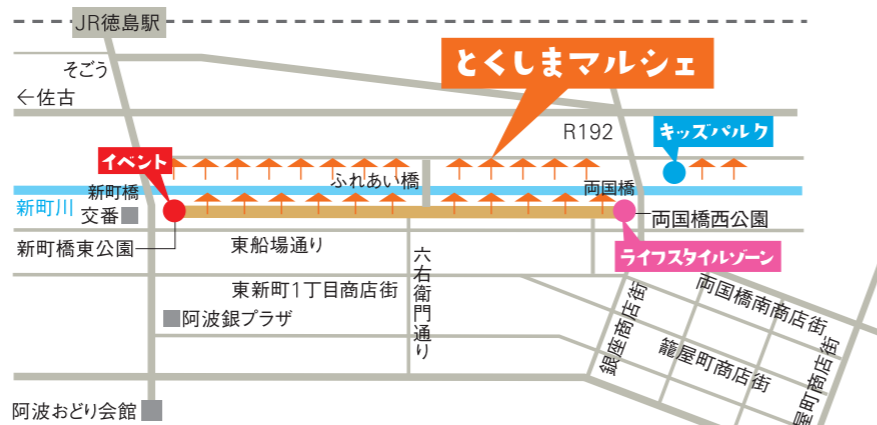

1F産直売り場にて、新鮮なとくしま
マルシェ食材がずらりと!

キッズファーマー

子ども達によるマルシェ生産者の農場
にて「植え付け」「栽培」「収穫」「加工
商品化」「販売」までを一貫して行う食
育プロジェクト。参加者随時募集中

次回開催 7/30 (日)

ビールに合うつまみ&
徳島かき氷フェア!!

とくしまマルシェ事務局

〒770-0865 徳島県徳島市南末広町4番1号 イオンモール徳島4F
TEL088-657-0052 FAX088-635-3823
parasol@tokushima-marche.jp
<https://www.tokushima-marche.jp/>