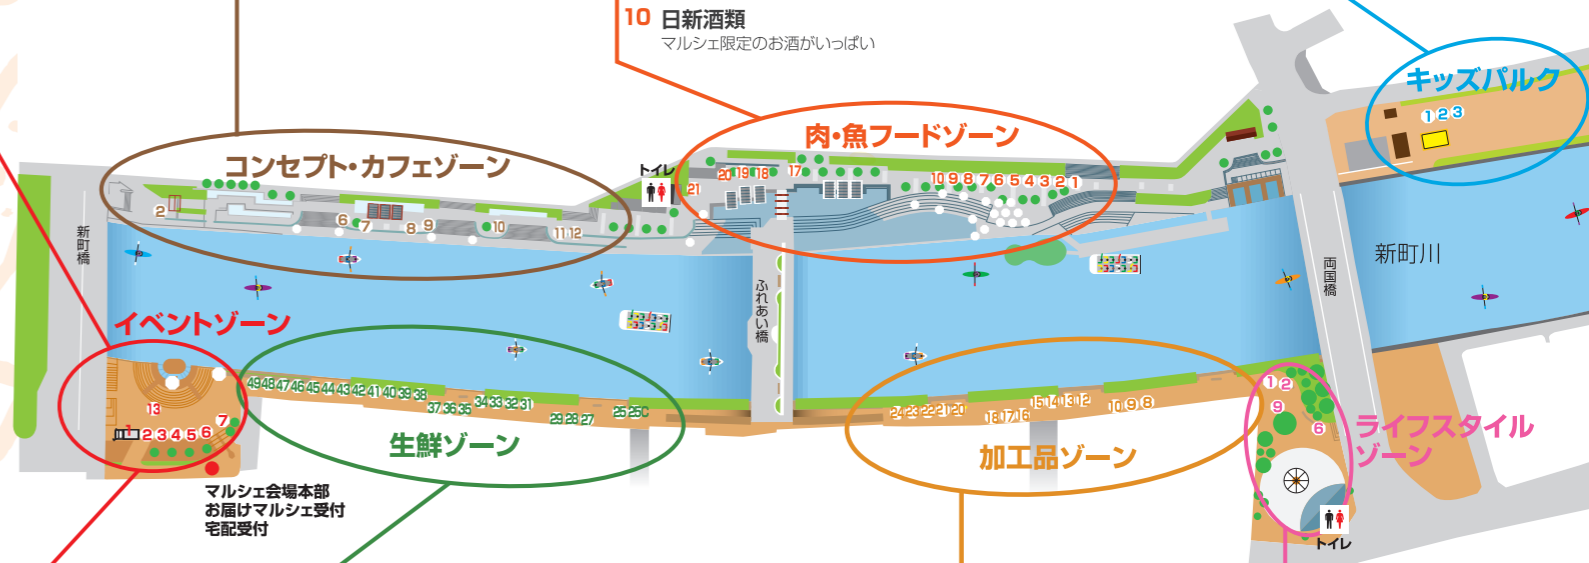

- 17 アラカルテ
自家製鹿ソーセージのフォカッチャ
- 18 イシイフーズ
神山鶏希少部位肩小肉鉄板焼き
- 19 アジア麺あまくま屋
無添加タイラーメン
- 20 アワシャンティ
燃えるすだちどりムルギカレー
- 21 cafe and bar NOLO
阿波すだち鶏タイ風ガイヤーン他

キッズパルク

- 1 フェロシップ77
けんだマスター
- 2 フェロシップ77
ダンボールパーク
- 3 フェロシップ77
アクアプレイで遊ぼう