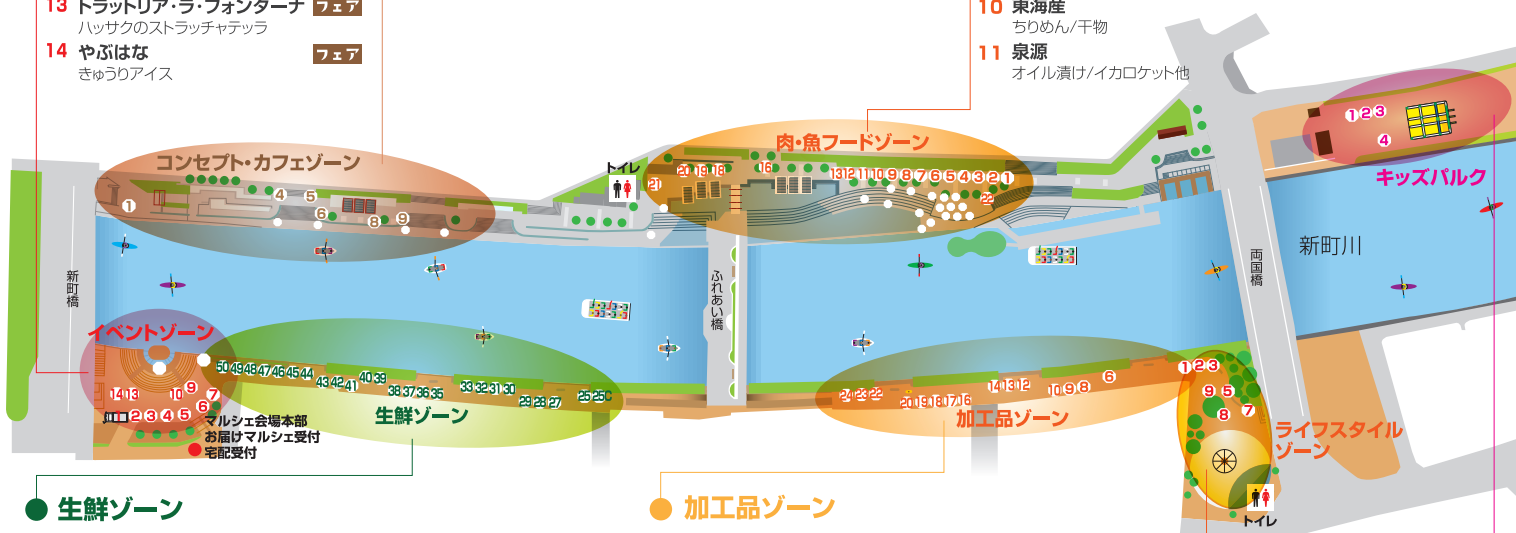

● 肉・魚フードゾーン

1. 1 アグリガーデン
   金時豚の精肉/スモークハム他
2. 2 浜吉水産
   近海魚の燻製
3. 3 美馬商店
   津田沖エビかき揚げ丼
4. 4 マルシェ・カフェ
   阿波尾鶏フリッター
5. 5 マルシェ・カフェ
   無添加ウインナーハムの鉄板焼
6. 6 マルシェ・カフェ
   すだちピール/すだち珈琲
7. 7 フジヤ食品
   箱寿司
8. 8 とくしまバーガー協会
   とくしまバーガー
9. 9 豊田商店
   鳴門海峡産天然わかめ/干物他
10. 10 東海産
    ちりめん/干物
11. 11 泉源
    オイル漬け/イカロケット他
12. 12 ホンダ食品
    ハモすり身/カツ天/彩どりバーガー
13. 13 日新酒類
    マルシェ限定のお酒がいっぱい
14. 16 正幸食品
    阿波尾鶏コロック/チキンボール
15. 18 イシイフーズ
    神山鶏鉄板焼き
16. 19 アジア麵あまく屋
    タイラーメン
17. 20 アワシャンティ
    アジアンスープ
18. 21 NOLO
    タイ風ガイヤーン&カオマンガイ
19. 22 肉の西林
    阿波牛精肉