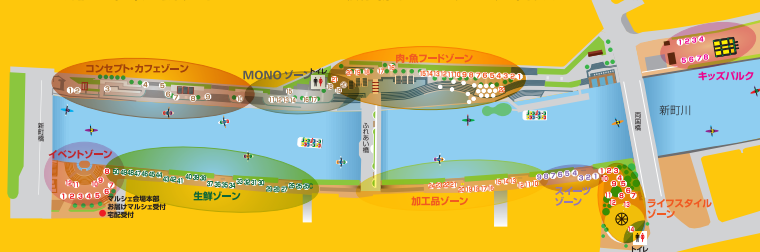

開催日時:毎月最終日曜日 9:00~15:00 場所:新町ボードウォーク・水際公園・こども交通公園

とくしまマルシェ事務局
770-0911 徳島県徳島市東船場町
2丁目31番地 吉成ビル1階
Tel:088-657-0052
mail:parasol@tokushima-marche.jp
<http://tokushima-marche.jp>

Supported

株式会社阿波銀行 日亜化学工業株式会社
阿波銀リース株式会社 四国放送株式会社
一般社団法人徳島新聞社 株式会社丸本
四国化工機株式会社 大塚製薬株式会社
株式会社大塚製薬工場 大鶴薬品工業株式会社
大塚倉庫株式会社 大塚化学株式会社
株式会社アグリベスト スタンシステム株式会社