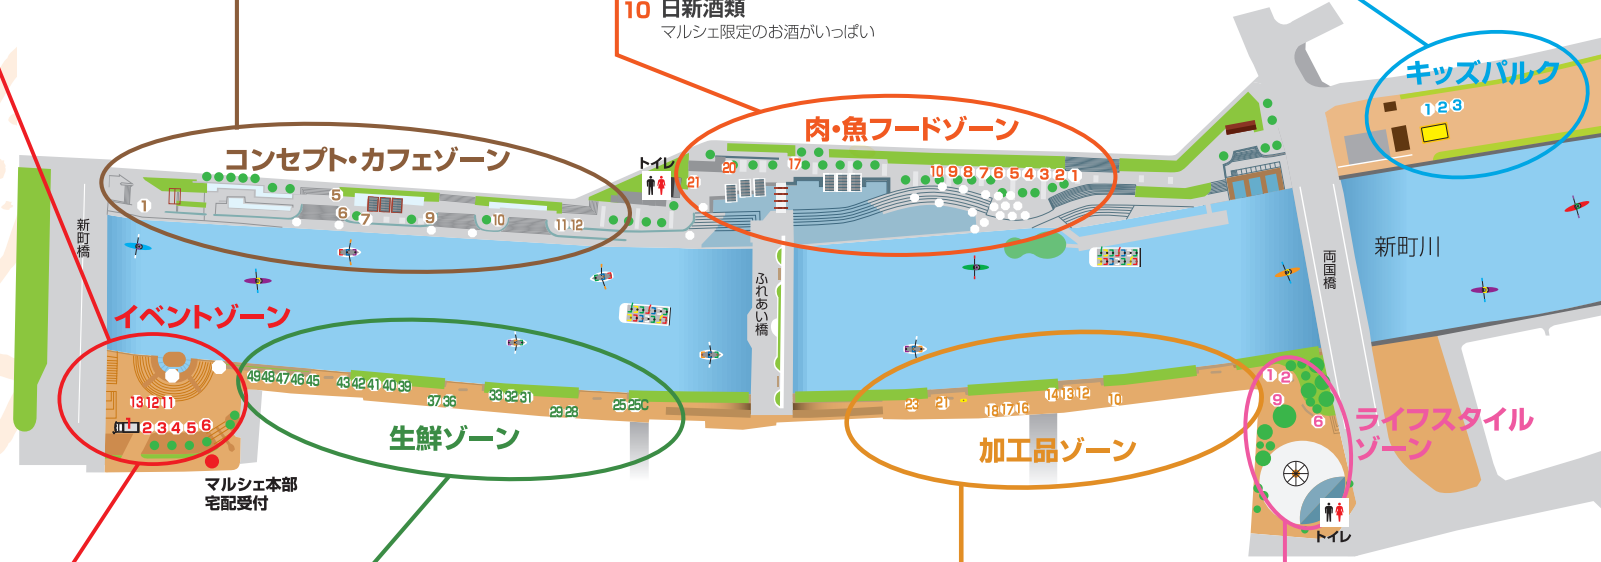

- 17 アラカルテ
自家製鹿ソーセージのフォカッチャ
- 20 アワシヤンティ
すだち鶏ムルギカレー
- 21 cafe and bar NOLO
阿波すだち鶏タイ風ガイヤーン他

キッズバルク

- 1 フェロシップ77
けんだマスター
- 2 フェロシップ77
ダンボールパーク
- 3 フェロシップ77
アクアプレイで遊ぼう

イベントゾーン

- 1 ベジハッピーカー
スダチスカッシュ/すだち鶏コロッケ
- 2 野菜ソムリエのお店
大根すだちドレッシング
- 3 花れんこん
ベジ氷
- 4 ピーチガーデン
かき氷ピーチ/桃ジャム他
- 5 フルーツガーデン山形
SHAVE ICE/ジェラート
- 6 阿波観光ホテル
すだちフィッシュカツサンド
- 11 yoko's jam tea
すだちのダブルかき氷
- 12 円生デコポン園
デコポンかき氷
- 13 袖りっ子
袖かき氷