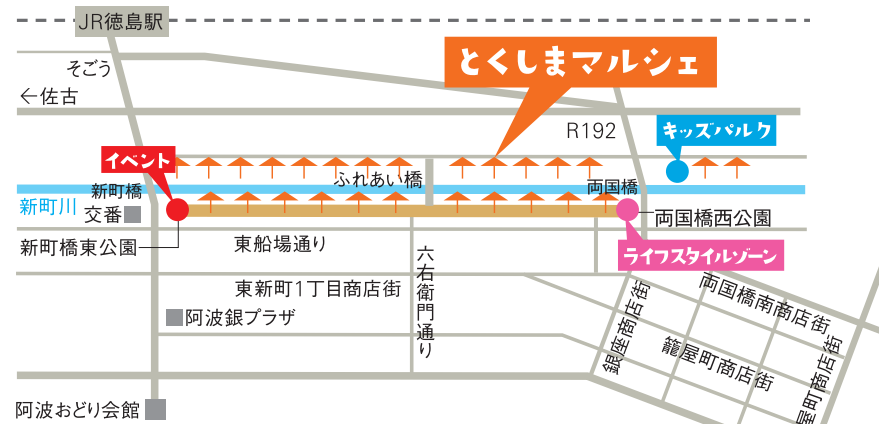

次回開催 9/24 (日)
阿波市フェア!!

とくしまマルシェ事務局

〒770-0865 徳島県徳島市南末広町4番1号 イオンモール徳島4F
TEL088-657-0052 FAX088-635-3823
parasol@tokushima-marche.jp
<https://www.tokushima-marche.jp/>

阿波銀行

あわぎんは、とくしまマルシェを応援しています。

阿波リース株式会社

あらゆる設備ニーズにお応えします
「オートリースを検討してみませんか」

本社 徳島市東新町1丁目29番地
TEL 088-622-2424
<http://www.awaginlease.co.jp/>

とくしまマルシェへは
公共交通機関を
ご利用ください。

すだち & かき氷グランプリ!!

今月は8月27日(日) 9:00-15:00

パラソル咲いたら きぶんも満開
とくしま自慢の厳選された魚 肉 野菜 ここで おしゃれに 満喫するもよし
うちで 家族に お披露目するもよし 毎月最終日曜日とくしまマルシェ
元気な生産者とともに 好評開催中!

毎月最終日曜日 9:00~15:00 新町ボードウォーク・水際公園・子ども交通公園

<http://tokushima-marche.jp>