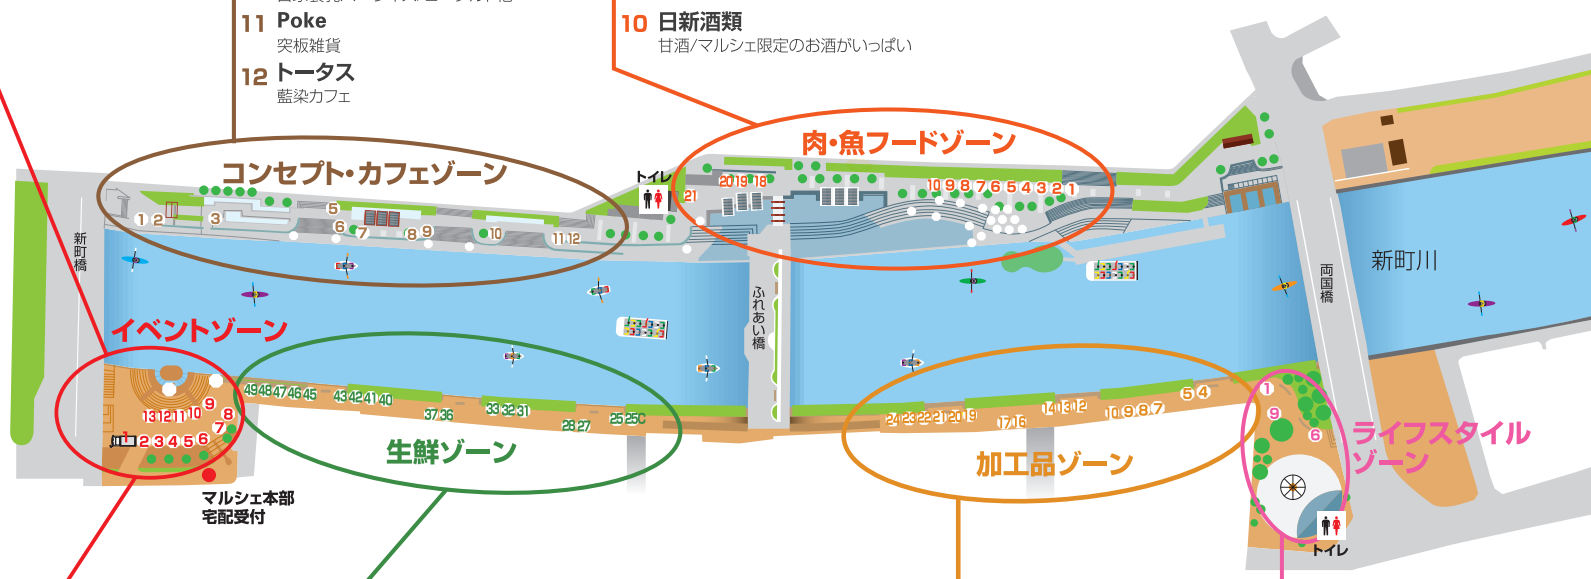

イベントゾーン

1. 1 ベジハッピーカー
   レンコンナゲット
2. 2 野菜ソムリエのお店
   美郷ショウガ梅酢漬けおむすび
3. 3 美郷桑茶生産組合
   桑の葉茶他
4. 4 アワグラス
   梅酒/ムーンフラワ/ウメコロロ他
5. 5 つきの農園
   高原野菜
6. 6 くゆな農園
   ブルーベリー関連商品
7. 7 阿波観光ホテル
   美郷梅ちらし
8. 8 ほのほの工房&スイーツ研究会
   いなか団子/梅のし/おひり/大福
9. 9 大島酒造
   梅酒/純情梅酒/ほたるの宿他
10. 10 美郷ほたる館
    美郷の工芸品他
11. 11 天野農園&純子の店
    梅干/梅関連商品/手造り商品/染商品他
12. 12 東野リキュール&花井農園
    梅酒/白竜峡/ホーホケキョ/秋野菜
13. 13 井原木材工業
    杉テーブル/イス/まな板他
14. 49 アグリベスト
    フルーツマト/ジュース/ジャム
15. 48 徳島県農業青年クラブ
    季節の野菜
16. 47 海陽町元気農業研究会
    旬野菜
17. 46 たむらのタマゴ
    卵3種/お惣菜
18. 45 徳島耕畜連携型農業研究会
    野菜/干し芋/発芽玄米クッキー他
19. 43 濱醬油醸造場
    甘酒/醤油
20. 42 酒井農園
    れんこん/バウダー/ジェラート
21. 41 JA里浦
    里むすめ/大学いも
22. 40 小野農園
    小麦粉他
23. 37 フルーツガーデン山形
    新高梨
24. 36 仕出原観光農園
    日本蜂蜜/栗/原木干し椎茸
25. 33 じいじいのきのこ
    菌床しいたけ
26. 32 丸浅苑
    ちいたけ/レトルトスープ/カレー他
27. 31 新野木材
    しいたけむら

1. 28 阿波農産
   旬野菜
2. 27 広島農園
   すだち他
3. 25 アンファン
   サンドイッチ他
4. 25C オーバッシュクラスト
   天然酵母パン

加工品ゾーン

1. 24 つよし流自然農
   無肥料/無農薬玄米餅/黒米/赤米他
2. 23 BAR kukku
   クックのカレー/パンおつまみピクルス
3. 22 花れんこん
   れんこんピクルス/井上味噌
4. 21 畑商店
   みりんの麹を使った甘酒/みりん
5. 20 畑名味噌花店
   甘酒/生米麹/味噌他
6. 19 原田トマト
   フルーツマト[星のしすく]/加工品
7. 17 八千代
   半田素麺/他
8. 16 円生デコボン園
   デデコボンかき氷
9. 14 袖りっ子
   柚かき氷
10. 13 工房ロマン
    薬味みまから/野菜/こんにゃく
11. 12 魚谷キムチ
    本格キムチ/トッポギ
12. 9 山田塩蔵店
    鳴門の塩
13. 8 和菓子処 福屋
    揚げういろ/いちご大福

ライフスタイルゾーン

1. 1 ビスケット
   ハンドメイド子供/大人服/小物
2. 6 士心庵
   竹細工
3. 9 いちご家
   ミニトマト/子供服/大人服/雑貨

1. 7 宮崎農園
   蜂蜜/黒大豆枝豆/旬野菜
2. 5 マルチ園
   いちご/いちご加工品
3. 4 地産地消のチカラ
   篠原農園[チカラ米]

※出店内容は一部変更になる場合があります。