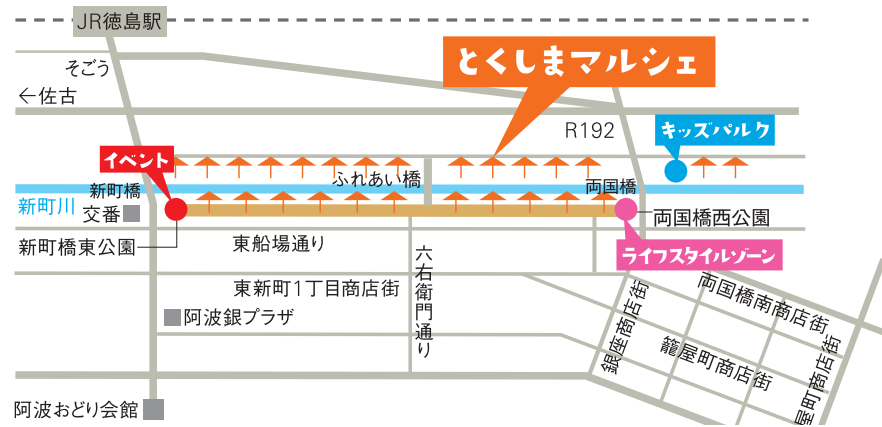

**ゆめタウン徳島店に
とくしまマルシェ出店中!!**

1F 産直売り場にて、新鮮なとくしまマルシェ食材がずらりと!

キッズファーマー

子ども達によるマルシェ生産者の農場にて「植え付け」「栽培」「収穫」「加工商品化」「販売」までを一貫して行う食育プロジェクト。参加者随時募集中

次回開催 **11/26(日)**
魚介フェア!!

とくしまマルシェ事務局
〒770-0865 徳島県徳島市南末広町4番1号 イオンモール徳島4F
TEL088-657-0052 FAX088-635-3823
parasol@tokushima-marche.jp
<https://www.tokushima-marche.jp/>

**秋の味覚!
美郷フェア!!**

今月は**10月29日(日) 9:00-15:00**

パラソル咲いたら きぶんも満開
とくしま自慢の厳選された魚 肉 野菜 ここで おしゃれに 満喫するもよし
うちで 家族に お披露目するもよし 毎月最終日曜日とくしまマルシェ
元気な生産者とともに 好評開催中!

毎月最終日曜日 9:00~15:00 新町ボードウォーク・水際公園・子ども交通公園

<http://tokushima-marche.jp>

今月の開催日

10月29日 日

開催日時:毎月最終日曜日 9:00-15:00
 場所:しんまちボードウォーク/水際公園/子ども交通公園

秋の味覚!
 美郷フェア!!

新町橋東公園 [イベントゾーン]

2 野菜ソムリエのお店
 美郷ショウガ梅酢漬けおむすび

5 つきの農園
 高原野菜

8 ほのほの工房
 いなか団子/梅のし/おひり