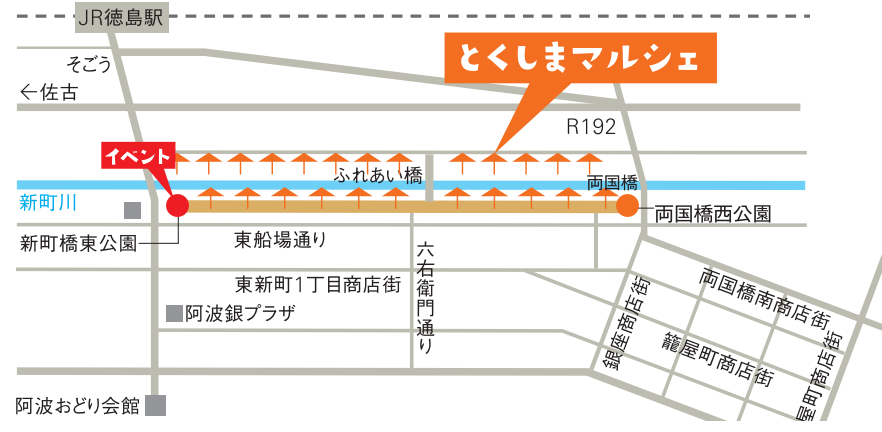

NEW
ショップ **続々とニューショップ登場!!**

出店場所は
MAP参照。 **NEW**

自然農園岡田 新鮮ゾーン_38
自然農野菜

あわせだち 加工品ゾーン_10
ドライフルーツ [梨/柿/トマト他]

T's テーブル 加工品ゾーン_9
すだちピネグレット / 荳わかめドレッシング他

ザ・パシフィックハーバー 加工品ゾーン_8
すだち・ゆず・ゆこうシロップ

食と人と水辺を味わう産直市
とくしまマルシェ

こんな事
やっています **広がれ! とくしま厳選食材...**

とくしまマルシェ
情報サイト
とくしまマルシェの開催日や毎月のとくしまマルシェニュースがダウンロードできます。

イオンモール徳島に
とくしまマルシェ
常設店出店中!!
4F"ぐるぐる小路"エリアで加工品とドリンクやスイーツが楽しめるカフェスタイルで出店中!

キッズファーマー
子ども達によるマルシェ生産者の農場にて「植え付け」「栽培」「収穫」「加工商品化」「販売」までを一貫して行う食育プロジェクト。参加者随時募集中

とくしまマルシェへは
公共交通機関を
ご利用ください。

次回開催 **12/31(日)**
年越しそば&
もちつきフェア!!

とくしまマルシェ事務局
〒770-0865 徳島県徳島市南末広町4番1号 イオンモール徳島4F
TEL088-657-0052 FAX088-635-3823
parasol@tokushima-marche.jp
<https://www.tokushima-marche.jp/>

魚貝がおいしい!
海の幸フェア!!

今月は**11月26日(日) 9:00-15:00**

パラソル咲いたら きぶんも満開
とくしま自慢の厳選された魚 肉 野菜 ここで おしゃれに 満喫するもよし
うちで 家族に お披露目するもよし 毎月最終日曜日とくしまマルシェ
元気な生産者とともに 好評開催中!

毎月最終日曜日 9:00~15:00 新町ボードウォーク・水際公園・子ども交通公園

<http://tokushima-marche.jp>