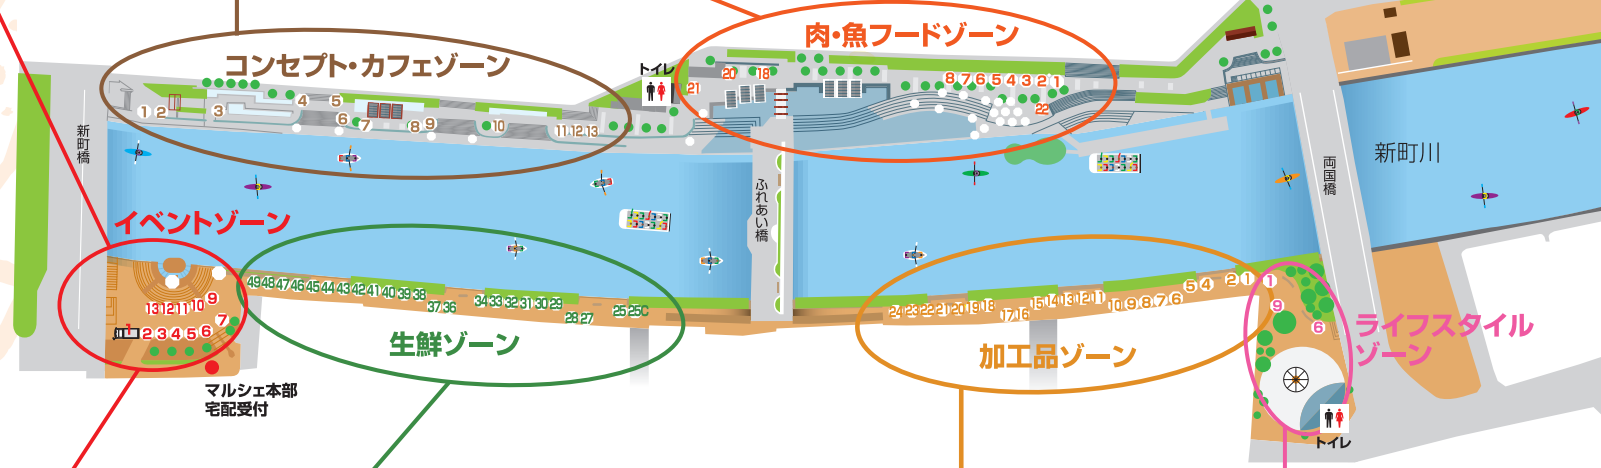

Tokushima Marché

今月の開催日

11月26日 日

開催日時:毎月最終日曜日 9:00-15:00
場所:しんまちボードウォーク/水際公園

今月のフェア
魚貝がおいしい!
海の幸フェア!!

新町橋東公園 [イベントゾーン] **フェア NEW**

3 日和佐燻製工房

4 泉源

5 とかち **NEW**

6 中徳 **NEW**

7 阿波観光ホテル

9 八百秀商事 **NEW**

10 うずしお食品 **NEW**

11 阿波市場 **NEW**

12 odori

13 靖昇丸

22 美馬商店

肉・魚フードゾーン

11月のとくしまマルシェ出店マップ

コンセプト・カフェゾーン

1. 1 バン小家れもん
   自家製カンパニユ
2. 2 沢ばん
   オーガニック天然酵母パン
3. 3 PAUSE ido
   カフェ他
4. 4 毎日酵母パン Atta
   自家製酵母パン
5. 5 いただきます農園
   れんこん/れんこんボール/れんこんココロク
6. 6 みわのスロースイーツ
   季節のお菓子
7. 7 うるうるず
   スコーン/コンフィチュール等
8. 8 yoko's jam tea
   すだちのダブルかき氷
9. 9 ハレとケ珈琲
   スペシャルティ珈琲/カヌレ
10. 10 メイユールファーム
    自家製乳パニライス/ヨーグルト他
11. 11 Poke
    突板雑貨

1. 12 トータス
   藍染カフェ
2. 13 リュスティック
   天然酵母パン

肉・魚フードゾーン

1. 1 アグリガーデン
   金時豚
2. 2 日和佐燻製工房
   近海魚の燻製
3. 3 マルシェ・カフェ
   すだちビール
4. 4 鶏塩ラーメンく保田
   すだち鶏塩ラーメン
5. 5 ありもん
   彩どり漬塩唐揚げ
6. 6 フジヤ食品
   箱寿司

1. 7 豊田商店
   鳴門海峡産天然わかめ/天日干し干物
2. 8 日新酒類
   甘酒/マルシェ限定のお酒がいっぱい
3. 18 イシイフーズ
   神山鶏希少部位肩小肉鉄板焼き
4. 20 アワシャンティ
   美～ナススキーマスープカレー
5. 21 cafe and bar NOLO
   阿波すだち鶏タイ風ガイヤーン他
6. 22 美馬商店
   ハモ天丼/足赤えび丼

イベントゾーン

1. 1 ベジハッピーカー
   レンコンナゲット/祖谷いもココロク他
2. 2 野菜ソムリエのお店
   大根すだちドレッシング
3. 3 日和佐燻製工房
   近海魚の
4. 4 泉源
   早朝水揚げアオリイカ ※10:30到着予定!
5. 5 とかち **NEW**
   茎わかめ
6. 6 中徳 **NEW**
   アワビのペペロンチーノ / 伊勢海老 / さざえ
7. 7 阿波観光ホテル
   アオリイカたっぷりドリア
8. 9 八百秀商事 **NEW**
   鳴門わかめ
9. 10 うずしお食品 **NEW**
   鳴門わかめ
10. 11 阿波市場 **NEW**
    鳴門わかめ
11. 12 odori **NEW**
    精進蟹ドレッシング
12. 13 靖昇丸 **NEW**
    釜揚げシラス / 天日干しちりめん

生鮮ゾーン

1. 49 アグリベスト
   フルーツマト/ジュース/ジャム
2. 48 徳島県農業青年クラブ
   季節の野菜
3. 47 海陽町元気農業研究会
   旬野菜
4. 46 たむらのタマゴ **NEW**
   卵3種/お惣菜/シフォンケーキ/マヨネーズ
5. 45 徳島耕畜連携型農業研究会
   野菜/干し芋/発芽玄米クッキー他
6. 44 濱醬油醸造場 **NEW**
   甘酒/醤油
7. 43 酒井農園 **NEW**
   れんこん/パウダー/ジェラート
8. 42 いちご農園西岡産業 **NEW**
   いちご串/いちごジャム/ゆずジャム
9. 41 JA米浦 **NEW**
   里むすめ/大学いも
10. 40 上勝町有機農業研究会 **NEW**
    上勝旬野菜/上勝晩茶/干し芋
11. 39 小野農園 **NEW**
    人参/ほうろん草
12. 38 自然農園岡田 **NEW**
    自然農野菜
13. 37 キレイのさと美郷 **NEW**
    梅干し/梅シロップ/梅加工品
14. 36 キレイのさと美郷 **NEW**
    ブルーベリージャム/チョコレート
15. 34 JA徳島市川内支所 **NEW**
    カリフラワー / おさつコマン

加工品ゾーン

1. 24 つよし流自然農
   無肥料/無農薬玄米餅/黒米/赤米他
2. 23 BAR kukku
   クックのカレーパン/おつまみピクルス
3. 22 美郷茶生産組合
   桑の葉茶他
4. 21 花れんこん
   れんこんピクルス/井上味噌
5. 20 畑商店
   みりんの麹を使った甘酒/みりん
6. 19 原田トマト
   フルーツマト[星のしすく]/加工品
7. 18 井上味噌醤油
   味噌
8. 17 畑名味噌糀店
   甘酒/生米麹/味噌他
9. 16 八千代
   半田素麺/他
10. 15 とくしまSOYくふう
    箱とろろ/おから/パウダー/おから茶
11. 14 円生デコボン園
    デコボン&すだちジェラート
12. 13 袖りっ子
    柚かき氷
13. 12 工房ロマン
    葉味みまから/野菜/こんにやく
14. 11 魚谷キムチ
    本格
15. 10 あわそだち **NEW**
    ドライフルーツ [梨 / 柿 / トマト他]

ライフスタイルゾーン

1. 1 ビスケット
   ハンドメイド子供/大人服/小物
2. 6 土心庵
   竹細工
3. 9 いちご家
   ミニトマト/子供服/大人服/雑貨

※出店内容は一部変更になる場合があります。