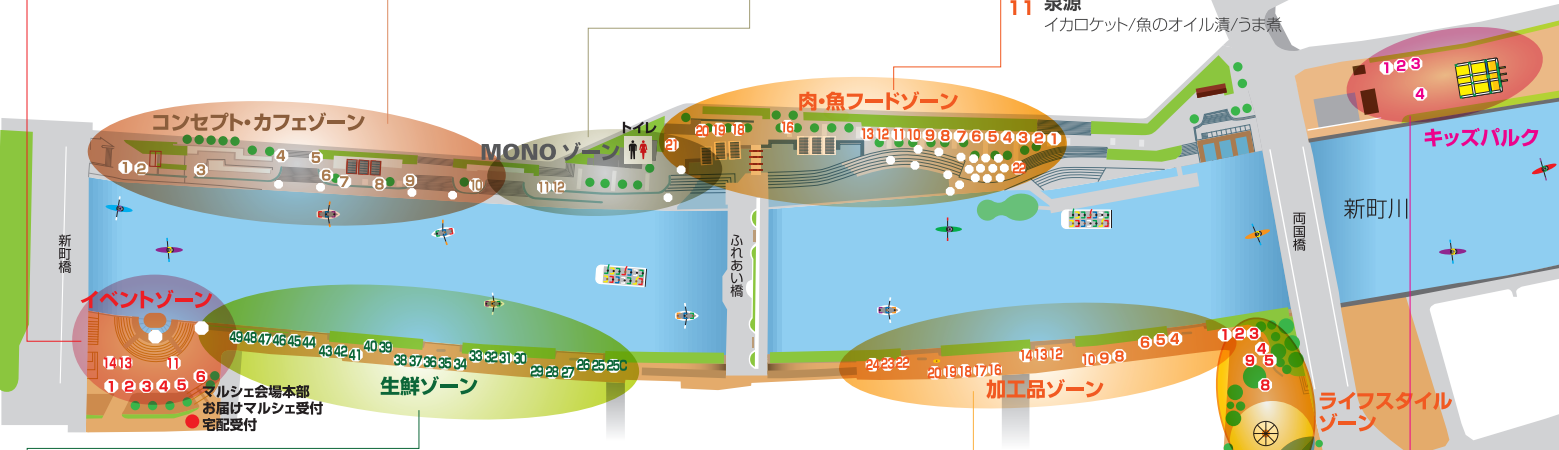

● 肉・魚フードゾーン

- 1 アグリガーデン **フェア**
  金時豚の精肉/スモークハム他
- 2 浜吉水産 **フェア**
  近海魚の燻製
- 3 美馬商店 **フェア**
  津田沖エビかき揚げ丼
- 4 マルシェ・カフェ **フェア**
  阿波尾鶏フリッター
- 5 マルシェ・カフェ **フェア**
  無添加ワインナーハムの鉄板焼
- 6 マルシェ・カフェ **フェア**
  すだちピール/すだち珈琲
- 7 マルシェ・カフェ **フェア**
  なると金時の焼き芋
- 8 日本料理 よのぜん **フェア**
  阿波牛かつサンド
- 9 豊田商店 **フェア**
  鳴門海峡産天然わかめ/干物他
- 10 東海産 **フェア**
  ちりめん/干物
- 11 泉源 **フェア**
  イカロケット/魚のオイル漬/うま煮
- 12 ホンダ食品 **フェア**
  ハモ皮素焼/ハモ味噌汁/カツうどん
- 13 日新酒類 **フェア**
  マルシェ限定のお酒がいっぱい
- 16 正幸食品 **フェア**
  阿波尾鶏コロッケ/チキンボール
- 18 イシフーズ **フェア**
  神山鶏鉄板焼き
- 19 アジア麵あまくま屋 **フェア**
  タイラーメン
- 20 アワジャンディ **フェア**
  アジアンスープ
- 21 NOLO **フェア**
  タイ風カイヤーン&カオマンガイ
- 22 小松海産 **フェア**
  和田島ちりめん/干物